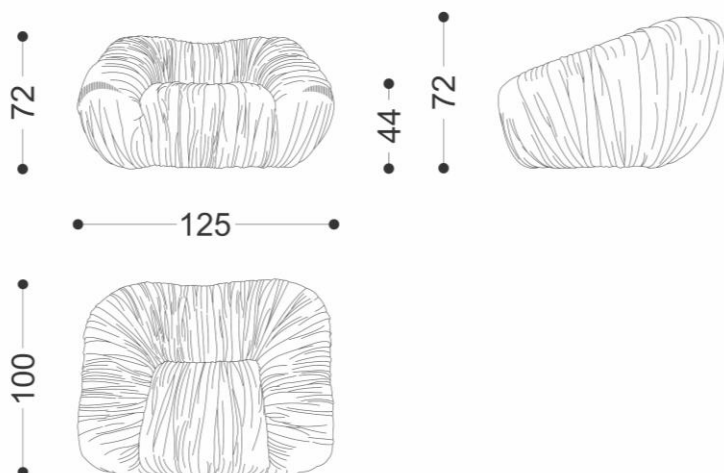

Poltrona

Puff

POLTRONA E PUFF

BACIO

BRETON