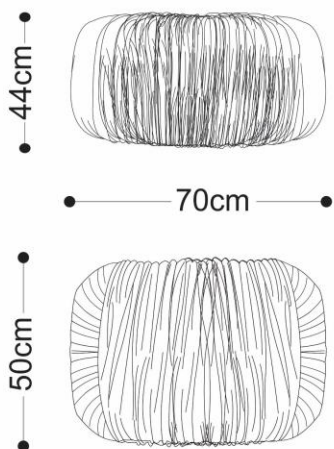

Puff

POLTRONA E PUFF

BACIO

BRETON